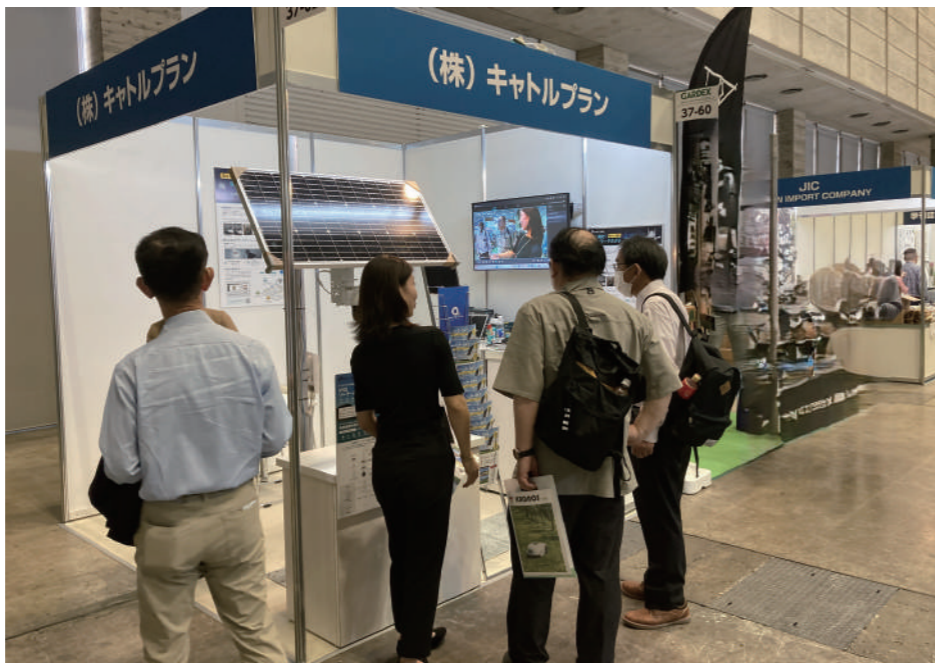

株式会社 キャトルプラン

[本社] 〒160-0023 東京都新宿区西新宿 4-3-12 渡辺西新宿ビル 5F
[設立] 2000年 [従業員数] 40名
[事業内容] 防犯機器販売
[URL] <https://quatre-plan.co.jp/>
[取引店] きらぼし銀行代々木支店

きらぼしコンサルティングが 株式会社キャトルプランを 「いい会社」に選んだ理由

最近では短絡的な凶悪犯罪が世間を賑わし、その件数は増加傾向にあります。このような時代に力を入れるべきポイントは、防犯対策です。

「ソーラーカメラシステム」は、コストを抑えつつ防犯がかなう画期的な防犯システムで、農地や広い工場敷地など屋外の防犯対策に利用できます。

設置に関するご相談、既存の防犯システムからの乗り換えなど、防犯設備士資格を持ったスタッフが相談なさってはいかがでしょうか。

株式会社キャトルプランについてのお問い合わせは、右記二次元バーコードまたはお電話でご連絡ください。
きらぼしコンサルティング会員サービスグループ TEL:03-6447-5887

展示会では、農業関係者や太陽光発電施設を運営されている方々に大変好評でした。