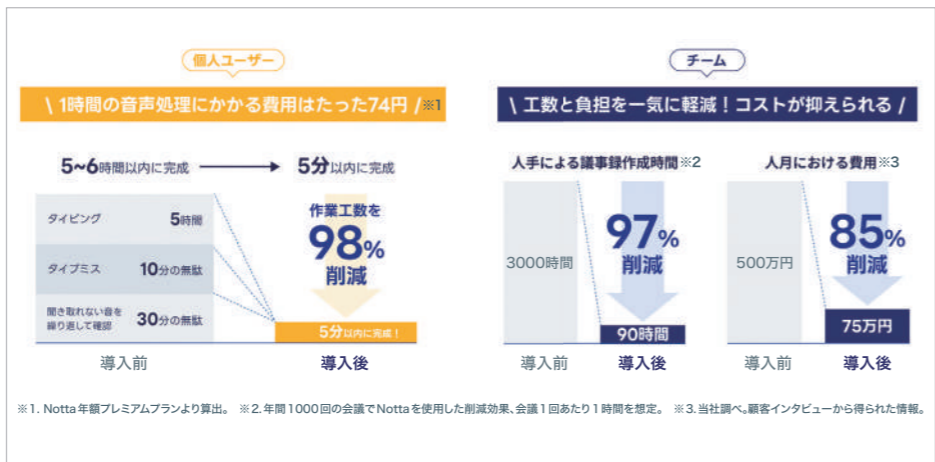

※1. Notta年額プレミアムプランより算出。 ※2. 年間1000回の会議でNottaを使用した削減効果、会議1回あたり1時間を想定。 ※3. 当社調べ、顧客インタビューから得られた情報。

「会議が終わったら議事メモが完成していて、議事録作成の時間が半減した」「専門用語も正しい表記で、精度の高さに驚いた」など、高い評価をいただいています。