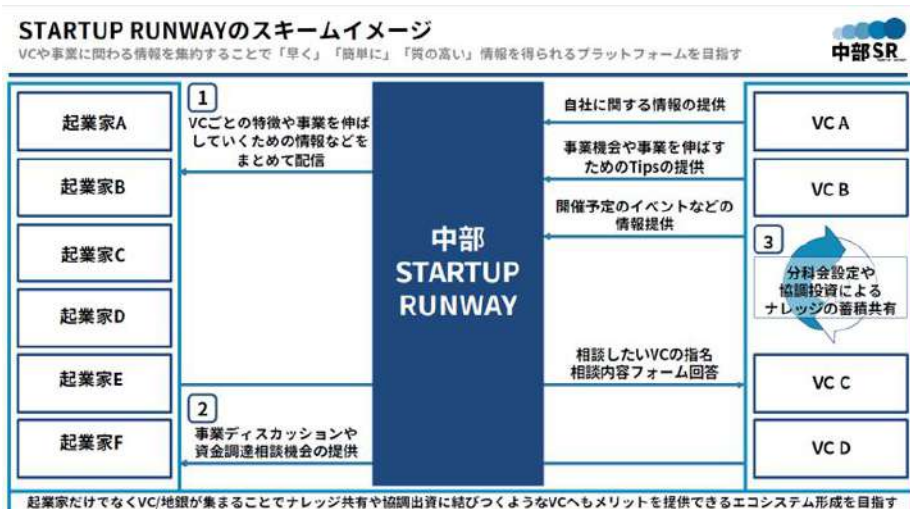

各位

会社名 株式会社きらぼしコンサルティング
代表者名 代表取締役社長 中野 良明

中部 STARTUP RUNWAY 加盟について

当社は、スタートアップ支援を目的として、中部エリアのスタートアップをサポートするプラットフォーム「中部 STARTUP RUNWAY (以下、「中部 SR」といいます。)」へ加盟しましたのでお知らせいたします。

「創業といえばきらぼし」を標榜するきらぼしグループは、パーパス「TOKYOに、つくそう。」のもと、異業種などとの連携を通じて継続的にスタートアップ支援に取り組むとともに、金融の常識を超えてお客さまのあらゆるライフステージにおける課題解決にコミットし、地域経済・地域社会の持続的な発展に貢献してまいります。

1. 背景・経緯

中部 SR はスタートアップやベンチャー企業の成長を加速させるため、東京をはじめとする日本各地のスタートアップエコシステムとの連携を強化しています。

一方、当社においても、シード・アーリー期のスタートアップに特化したベンチャーファンド「K c o n イノベーション1号投資事業有限責任組合」の組成やスタートアップ支援における拠点強化を図っており、2024年7月1日には名古屋オフィスを開設いたしました。

今般の中部 SR への加盟により、東海エリアにおけるスタートアップ支援の拡充を図ります。

2. 今後の展開

中部 SR のプラットフォームを活用し、以下の取組みを通じて、スタートアップ等が抱える課題解決やユニコーン企業の創出を支援していきます。

- ・事業のブラッシュアップ、ビジネスマッチング支援、資金調達相談、補助金活用相談
- ・スタートアップ支援に特化したきらぼし銀行 SS (Start-up Studio) 部をはじめとするグループ連携や中部エリアのエコシステムプレイヤーとの協力を通じて、質の高いコンサルティング機能を提供

また、将来的には中部エリア・東京エリア間におけるスタートアップエコシステムプレイヤーの橋渡し役を担ってまいります。